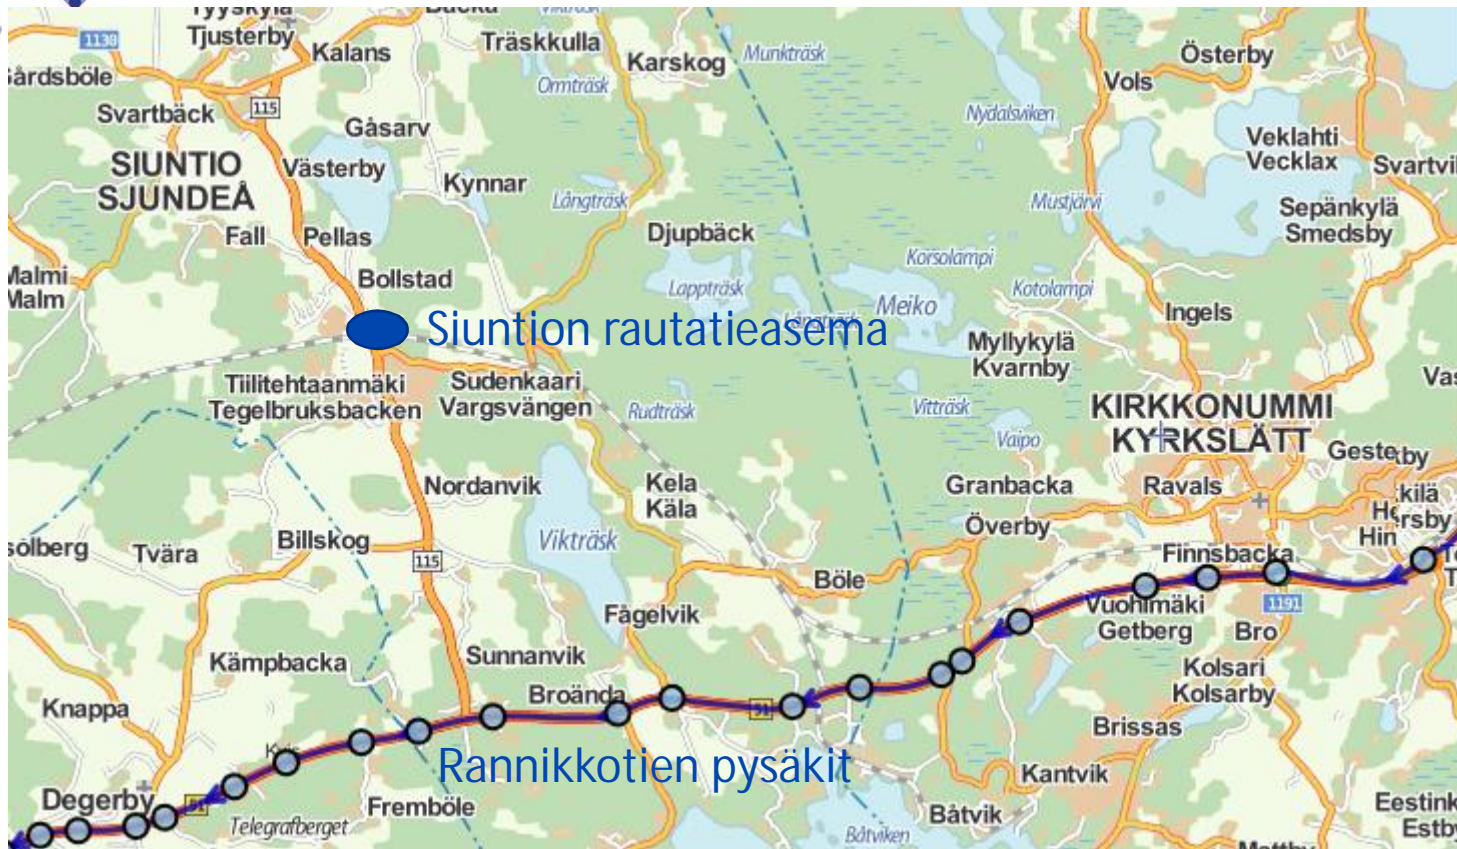

Joukkoliikennetarjonta Y-junan alueella

Vuorotarjonta: Siuntio – Kirkkonummi - Siuntio

- Siuntio – Kirkkonummi ja Kirkkonummi – Siuntio Y-junalla 5 min.
 - Suoria korvaavia bussiyhteyksiä ei ole vaan vaatisi ELY-liikenteen uudelleen suunnittelua
- Siuntio – Kirkkonummi ja Kirkkonummi – Siuntio bussiyhteydet Rannikkotien (51) kaukoliikenteen pysäkkien kautta esimerkiksi Helsinki-Hanko reitillä (kts. kuva seuraavassa kalvossa)
 - Rannikkotien pysäkiltä n. 6 kilometriä Siuntion rautatieasemalle
- Yksityiskohtaisempi vaikutusarvio pyydettävä ELY-keskukselta

Siuntio – Kirkkonummi - Siuntio

Vuorotarjonta: Siuntio – Lohja – Siuntio

- Siuntio asema – Lohjan linja-autoasema (30 – 40 min)
 - Lisäksi kaksi koulupäivien yhteyttä Virkkalan linja-autoasemalle (Lohja)
- Koulupäivinä yhteydet (7.00, 8.10, 9.00, 15.35)